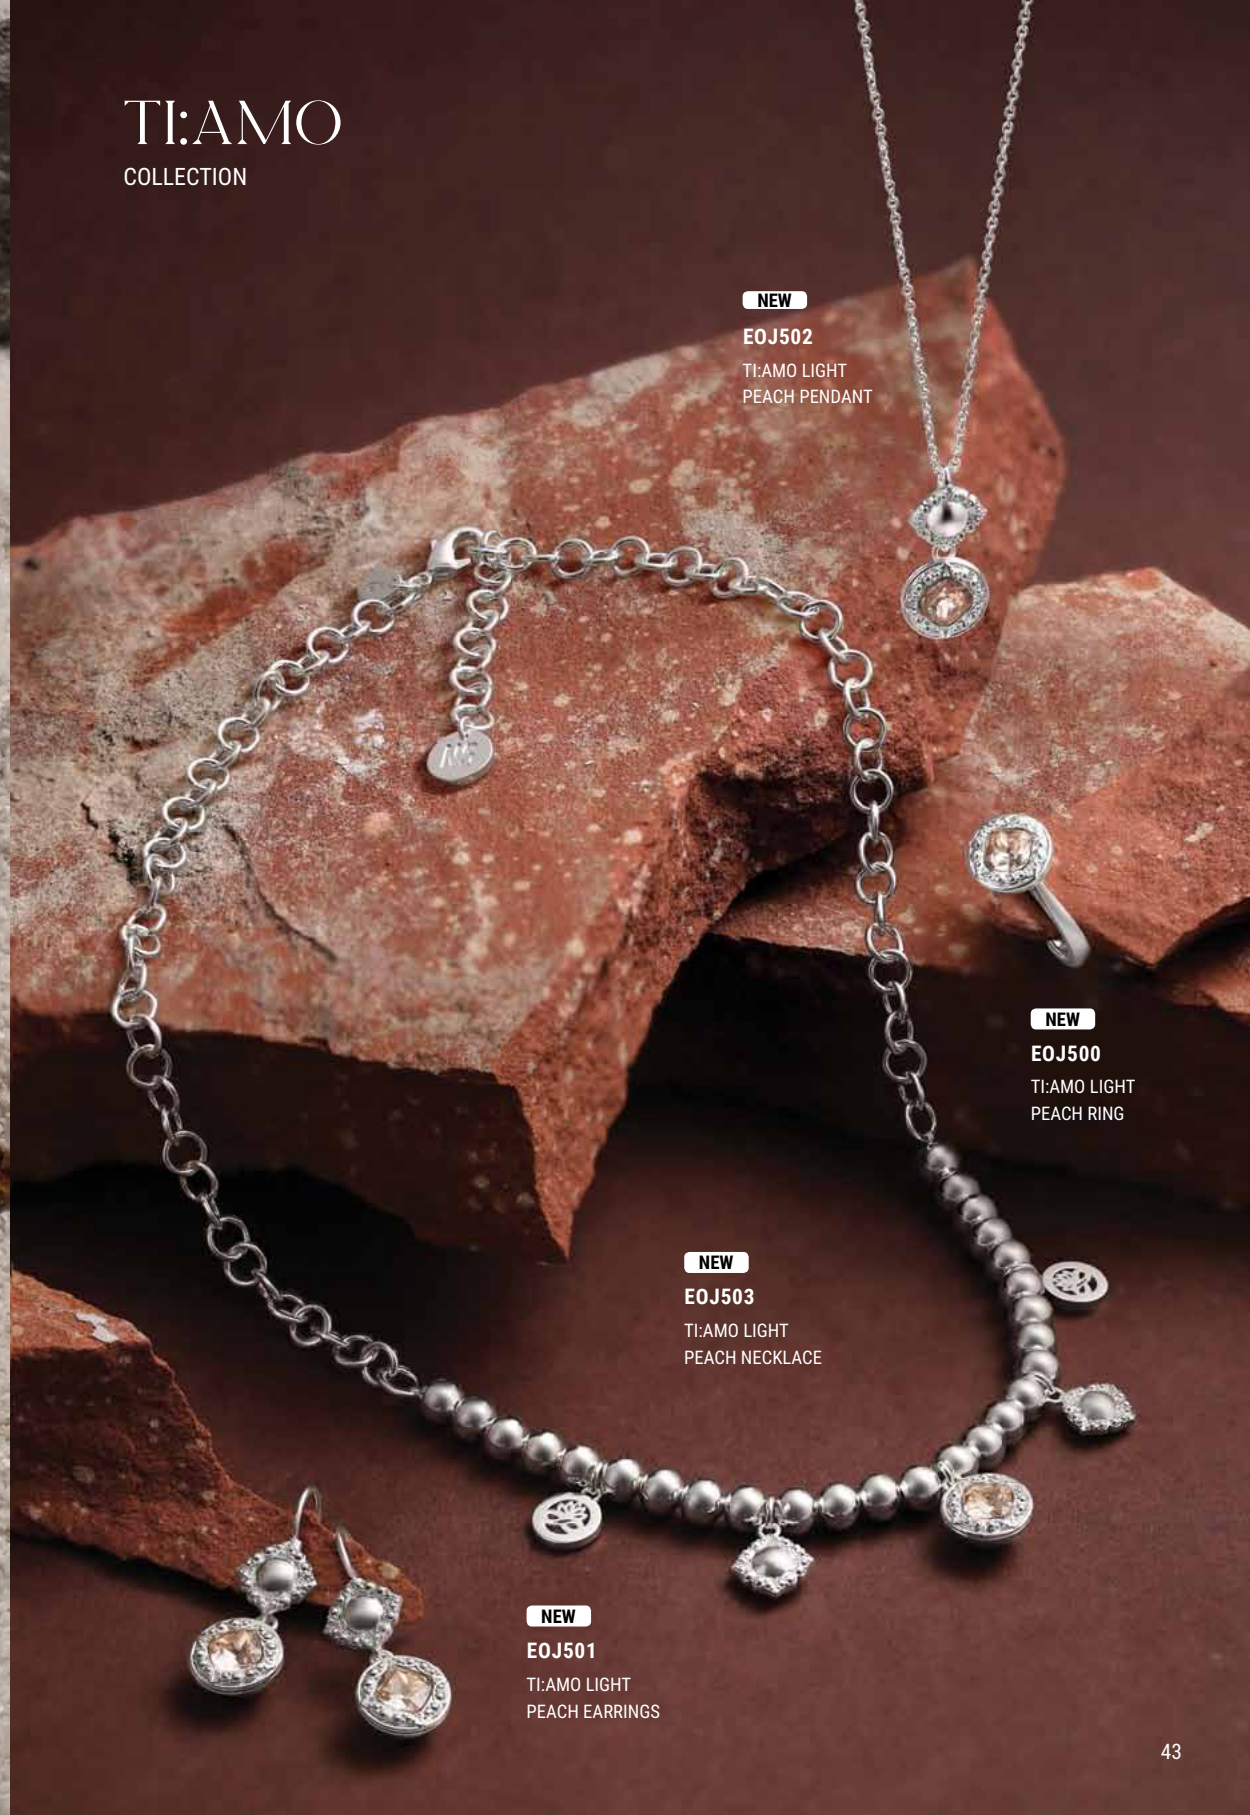

TI:AMO
COLLECTION

NEW
EOJ502
TI:AMO LIGHT
PEACH PENDANT

NEW
EOJ500
TI:AMO LIGHT
PEACH RING

NEW
EOJ503
TI:AMO LIGHT
PEACH NECKLACE

NEW
EOJ501
TI:AMO LIGHT
PEACH EARRINGS